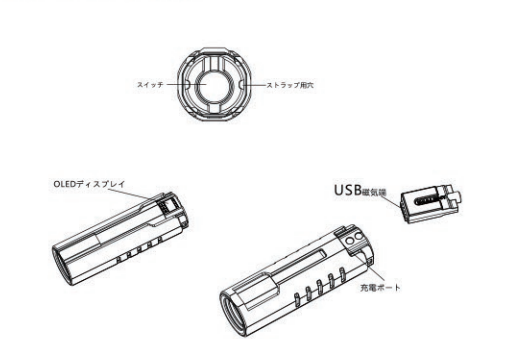

仕様
 Cree製LED XHP70.2を1個使用、耐用年数**5000時間**、最大光量**4000ルーメン**、**OLEDディスプレイ**を内蔵し、バッテリー残量、ルーメン数などのパラメーターが表示、**マグネット式USB充電**。
・外寸長さ**81mm**、ライト直径**25mm**。
・本体重量（電池含む）：**87g**。
・高効率回路採用、輝度安定。
・内蔵磁気センサーが、快適に使用できるよう、輝度出力を自動調節します。
・両面反射防止コーティングされた強化高透過ガラス使用。
・アルミ製のハイブリッドアルマイト加工使用。
・航空宇宙用アルミニウム合金、硬質陽極酸化タイプⅢ。
・防水：**IPX8**（水中2m）。
・耐衝撃：**1.5m**。
・耐腐食：**A**。

操作説明
1、スイッチオン/オフ
スイッチを1回押すとオンし、もう1回押すとオフになります。
2、スタンダードモード
スイッチオンの状態で、スイッチを押すと、20、200、900、2000ルーメンの順に切り替わります。
3、ターボとストロボモード
ライトがいずれかの状態で、スイッチを2回押すと、4000ルーメンのターボモードに、もう一度2回押すとストロボモードに、スイッチを1回押せばスタンダードモードに戻ります。
4、低電圧警告
電池の電圧が3.1V以下になると、OLEDディスプレイは8回/30秒の間隔で点滅し、充電を知らせてます。
5、サーモスタット（自動減光）
ターボモード使用中、ライトは徐々に熱を発生させます。表面温度が50℃に達した時、明るさは自動的に900ルーメンに変わり、過熱による不具合を防ぎます。表面温度が65℃に達した時、ターボモードの点灯ができなくなります。
6、スイッチを3回押すと、OLEDディスプレイにより、バッテリー残量、ルーメン数などのパラメーターが表示されます。
7、メモリ機能
LD70には、前回設定した明るさを記憶します。ライトを点けると、前回ライトをオフにした時の明るさになります。（ターボとストロボモードにメモリ機能はありません。）
8、ロック機能
スイッチオフの状態では、スイッチを4回を押すと、スイッチがロックされ、不意な点灯を防ぎます。再びスイッチを4回押せば、ロックを解除できます。
9、充電について
LD70には、18350（1100mAh）大容量高出力充電電池が内蔵されています。マグネット式USB充電ケーブルをUSBアダプターに挿し込み、マグネット端子をライトのマグネット端子に磁力で繋げて充電します。18350（1100mAh）電池1個を充電するに、約1時間30分が必要です。LD70が正しく充電されている間は、電池のインジケーターがランプで点灯し、フル充電になったら、緑ランプが点滅します。

警告
1、本製品のバッテリーは内蔵されており、交換することはできません。
2、本製品を分解、改造しないでください。機器の誤動作、バッテリーの爆発、発火、異常な発熱、ショートの原因となります。

メンテナンス
6ヶ月ごとに、シリコンベースの潤滑剤を綺麗な布に少量取り、ネジ部分に薄く塗り伸ばしてください。

保証サービス
正規販売代理店で購入されたIMALENT製品が保証対象となります。初期不良の場合、ご購入日より15日以内、お買い求めになりました販売店にてお取替えください。ご購入日より15日以上60ヶ月未満の場合、全ての欠陥、故障部品は無料で修理致します（ただし送料は除く）。60ヶ月以降、交換部品に費用がかかります。ただし保証は、下記に該当する場合、無効とさせていただきます。
1、当商品が、分解、改造された場合。
2、誤った使用方法により、当商品が破損した場合。
3、電池が損傷した場合（バッテリーと充電器の保証期間は12ヶ月）。
IMALENT製品、及びサービスの最新情報はIMALENT販売店、またはEメール(sale@imalent.com)にて当社まで、お問い合わせください。詳しくは、当社ウェブサイトをご確認ください。www.imalent.com

IMALENT製品の代理商になりたい場合
IMALENT製品に興味があるなら、貴方の基本情報をsales@imalent.comに送信してください。また、あなたが推薦する売り手が最終的にIMALENTと協力するならば、IMALENTはあなたに贈り物を提供するでしょう。

光遠科技（香港國際）有限公司
Guang Tong Technology HK Int'L Limited
Email:sales@imalent.com
Address:2nd Floor of Building C, Road 7th of North Hongye,138Industrial area,Tangxia Town,Dongguan,Guangdong,523710 China

بیت‌للم اړدل LD70

ANSI/NEMA FL1	General Mode					
	وايزيت	پلاغ	اړف لمرلا	طسو	نور لمرلا لمرلا	
	وايزيت	4000-900 لمرلا	2000-900 لمرلا	900 لمرلا	200 لمرلا	20 لمرلا
	وايزيت	1+38 ډلگه	1.5+39 ډلگه	45 ډلگه	3 وچه 50 ډلگه	15 وچه 15 ډلگه
	وايزيت	203 متر				
	وايزيت	10,350 لومني				
	وايزيت	1.5 متر				
	وايزيت	IPX-8 (2 متر ښوون)				

تلمبايمنت څه به ټنگ لخواړ پيغام نړيوالوالاحتملا فیکرمالاربخال ، تاييلو ريخالارکتا قيعع کييسوړ

مخففه البت
مصباح ايلمنت LD70 عبارة عن مصباح ايد صغير منتج الحجم قابل للتشحن عن اداء رائع. هذا المصباح الرابع مصنوع من الألومنيوم عالي الجودة والمزودة بالبطارية المتكاملة مزودة ايضا لذي كري Cree XHP70 من الجيل الثاني ، يبعث الضوء بما يعكس 4000 شمعة. مصنوع من مطارة واحدة مصممة ذات اشراق على طول 1100 اسير 18350 Li-ion ، مما يجعلها صغيرة بما يكفي لتتناسب بشكل مريح في جيبك. مع منتج قابل التحميل ، ومع مصباح LED70 ، ومع مصباح USB المصغري من الجيل LD70 خذوا لا محلة لا محلة لاجتياز اليومية ونشطتك الخارجية ومعمرتك الشخصية وكيفية مثاقف.
• مواصفات المنتج:
• يتوسط قاعدة المصباح ايد اذكي الجيل الثاني XHP70 LED من الجيل الثاني 4000 شمعة مع المصباح الناتج 4000 شمعة
• اداء:
• نطاق الطاقة المثبتة ذات كفاءة عالية تحافظ على مئوع ذات

LD70 제품사용설명서

ANSI/NEMA FL1	General Mode					
	Turbo	High	Middle	Middle Low	Low	
	OUTPUT	4000-900 lumens	2000-900 lumens	900 lumens	200 lumens	20 lumens
	RUNTIME	1+38min	1.5+39min	45min	3H50min	15H
	BEAM DISTANCE	203m				
	PEAK BEAM INTENSITY	10350cd				
	IMPACT RESISTANCE	1.5m				
	WATERPROOF	IPX-8(underwater 2m)				

미국의 최신 ANSI 시험 표준을 따라 측정되었으며,위 데이터는 과학적이고 정확합니다.

제품소개

IMALENT LD70은 뛰어난 성능을 가진 EDC 충전식 플래쉬라이트입니다. LD70은 내구성이 강하고 강도 알루미늄을 사용하여 견고하게 제작되었습니다. 미국 CREE사의 XHP70.2 LED를 탑재하여 최대 4000루멘의 밝기를 출력합니다. 1100mAh의 18350 리튬이온배터리

1개를 사용하여 며칠 동안 연하게 쓸 수 있을 정도로 콤팩트한 사이즈를 가집니다.

또한 메탈 스위치를 이용하여 5가지 밝기 증가 및 밝은 터보 모드로 바로 출력 가능하여 저 전력 USB 충전식으로 편리하고 빠르게 충전할 수 있습니다.

1개를 사용하여 며칠 동안 연하게 쓸 수 있을 정도로 콤팩트한 사이즈를 가집니다.

또한 메탈 스위치를 이용하여 5가지 밝기 증가 및 밝은 터보 모드로 바로 출력 가능하여 저 전력 USB 충전식으로 편리하고 빠르게 충전할 수 있습니다.

1개를 사용하여 며칠 동안 연하게 쓸 수 있을 정도로 콤팩트한 사이즈를 가집니다.

또한 메탈 스위치를 이용하여 5가지 밝기 증가 및 밝은 터보 모드로 바로 출력 가능하여 저 전력 USB 충전식으로 편리하고 빠르게 충전할 수 있습니다.

1개를 사용하여 며칠 동안 연하게 쓸 수 있을 정도로 콤팩트한 사이즈를 가집니다.

또한 메탈 스위치를 이용하여 5가지 밝기 증가 및 밝은 터보 모드로 바로 출력 가능하여 저 전력 USB 충전식으로 편리하고 빠르게 충전할 수 있습니다.

1개를 사용하여 며칠 동안 연하게 쓸 수 있을 정도로 콤팩트한 사이즈를 가집니다.